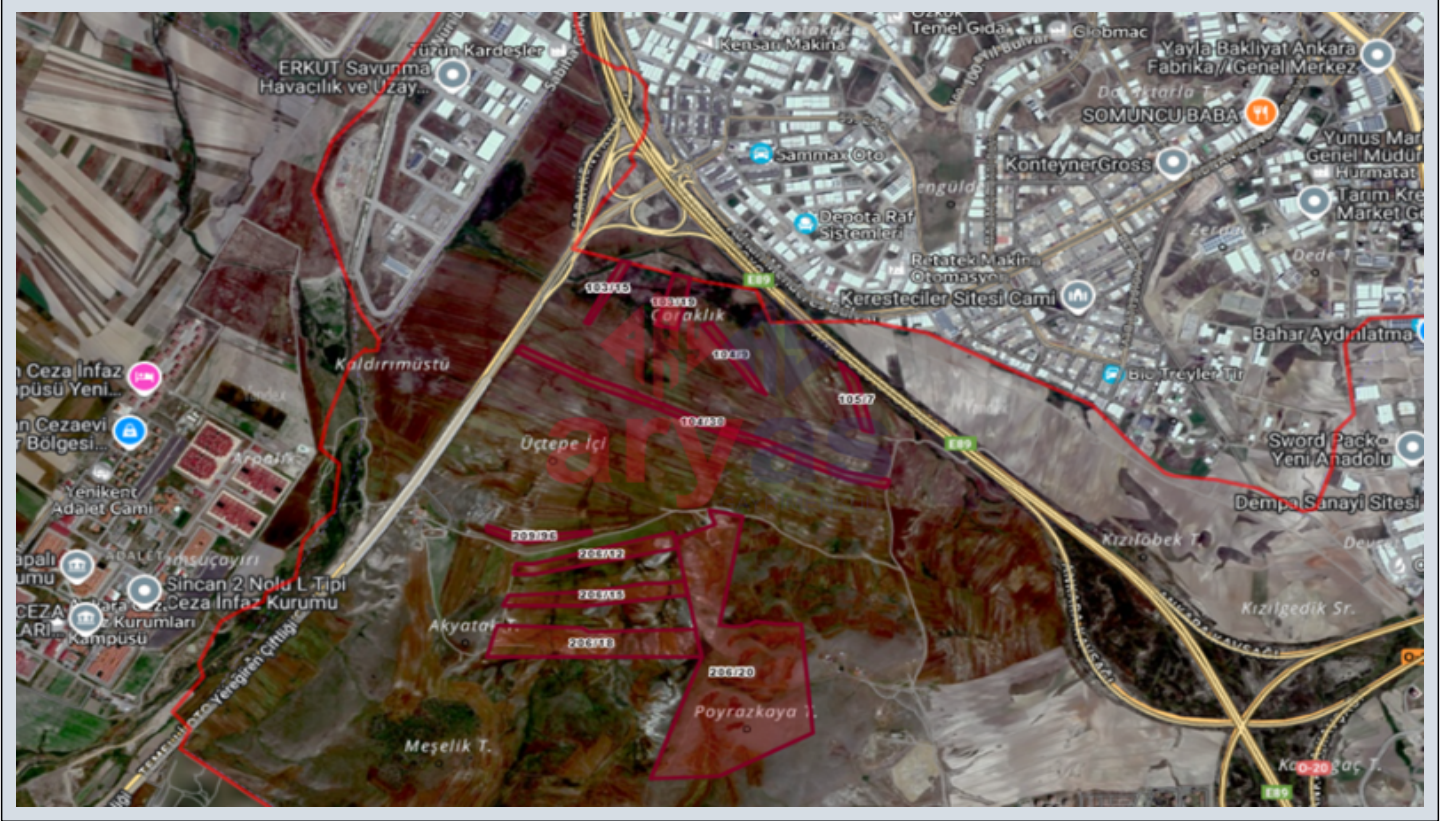

## SUSUZ BALÖRENDE YATIRIMLIK 500 m2 HİSSE Ankara / Yenimahalle

Satılık - Toplu Konut 2,500,000 TL | 500 m2 Ankara / Yenimahalle

Takas Yapılır : Evet  
Belediye Adı : yenimahalle  
Taks : 1.25  
Gabari : 12.50  
Metrekare Birim fiyatı : 5000 TL  
Tapu Ada : 105  
Tapu - Parsel : 7