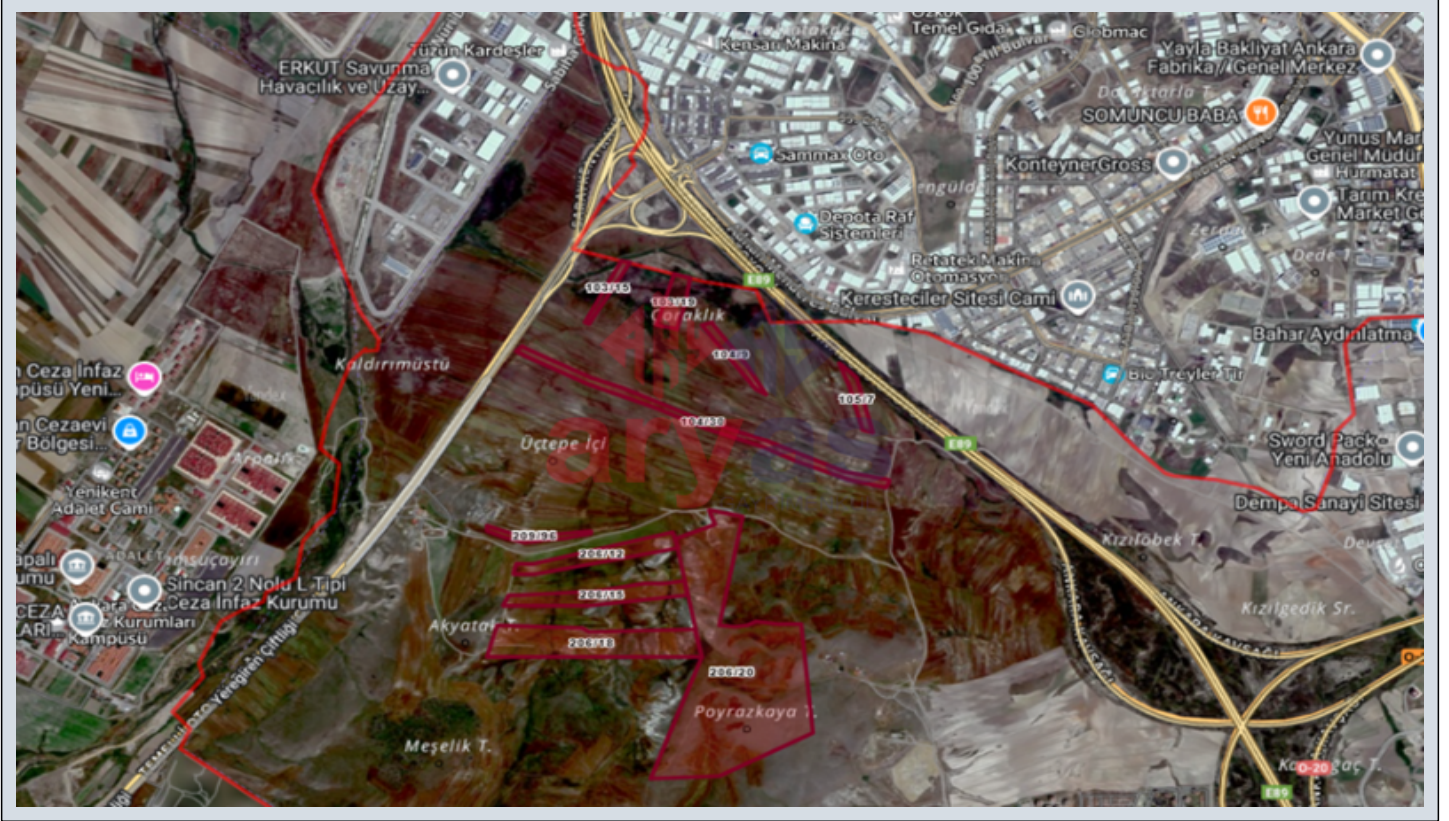

SUSUZ BALÖRENDE YATIRIMLIK 500 m2 HİSSE Ankara / Yenimahalle

For Sale - Public Housing 2,500,000 TL | 500 m2 Ankara / Yenimahalle

Barter : Yes
Municipality Name : yenimahalle
Taks : 1.25
Gabari : 12.50
Meter Square Unit Price : 5000 TL
Title Deed - Area No : 105
Title Deed - Parcel No : 7