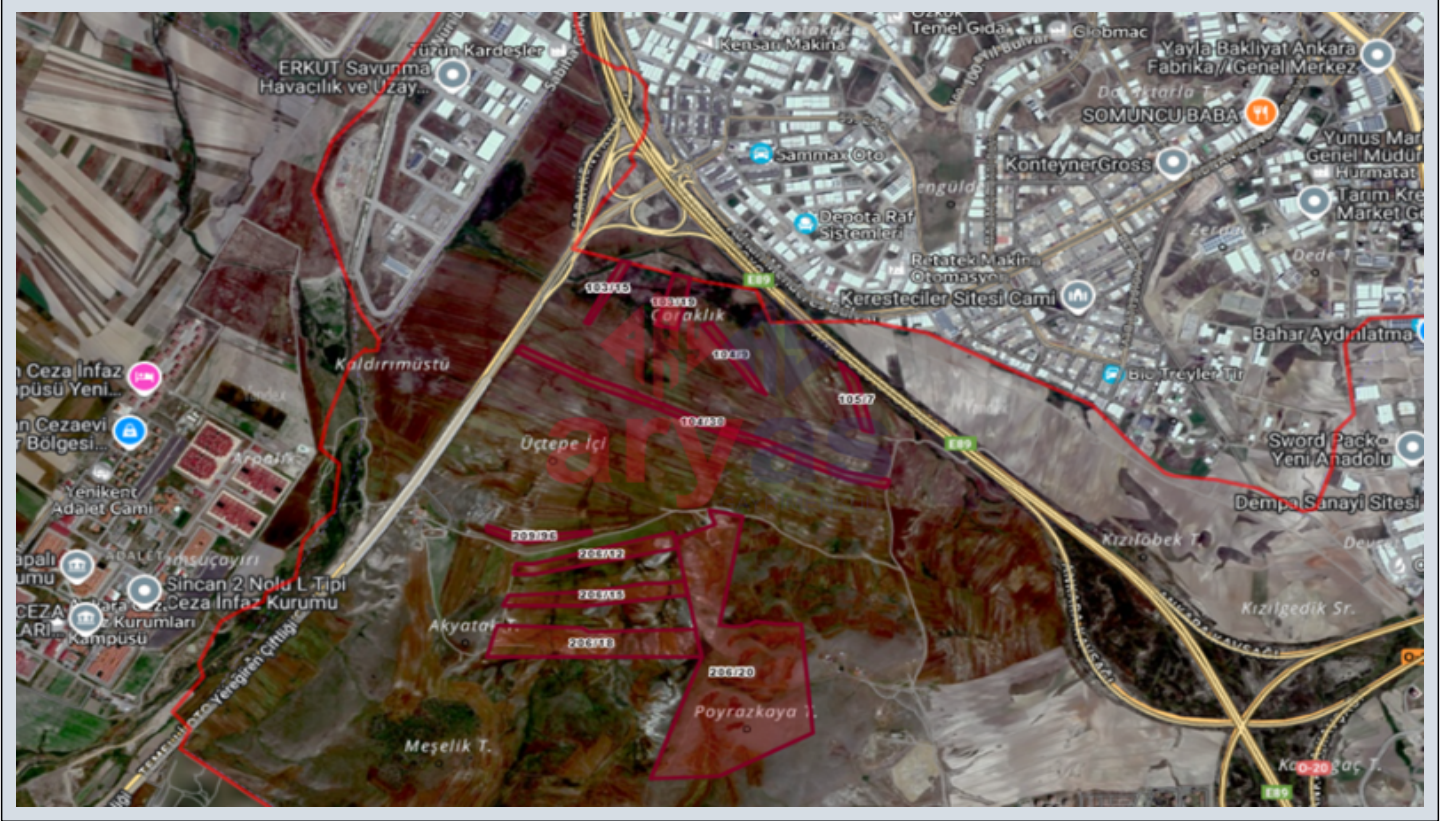

SUSUZ BALÖRENDE YATIRIMLIK 500 m2 HİSSE Ankara / Yenimahalle

For Sale - Public Housing 2,500,000 TL | 500 m2 Ankara / Yenimahalle

Barter : Yes
Municipality Name : yenimahalle
Taks : 1.25
Gabari : 12.50
Meter Square Unit Price : 5000 TL
Title Deed - Area No : 105
Title Deed - Parcel No : 7